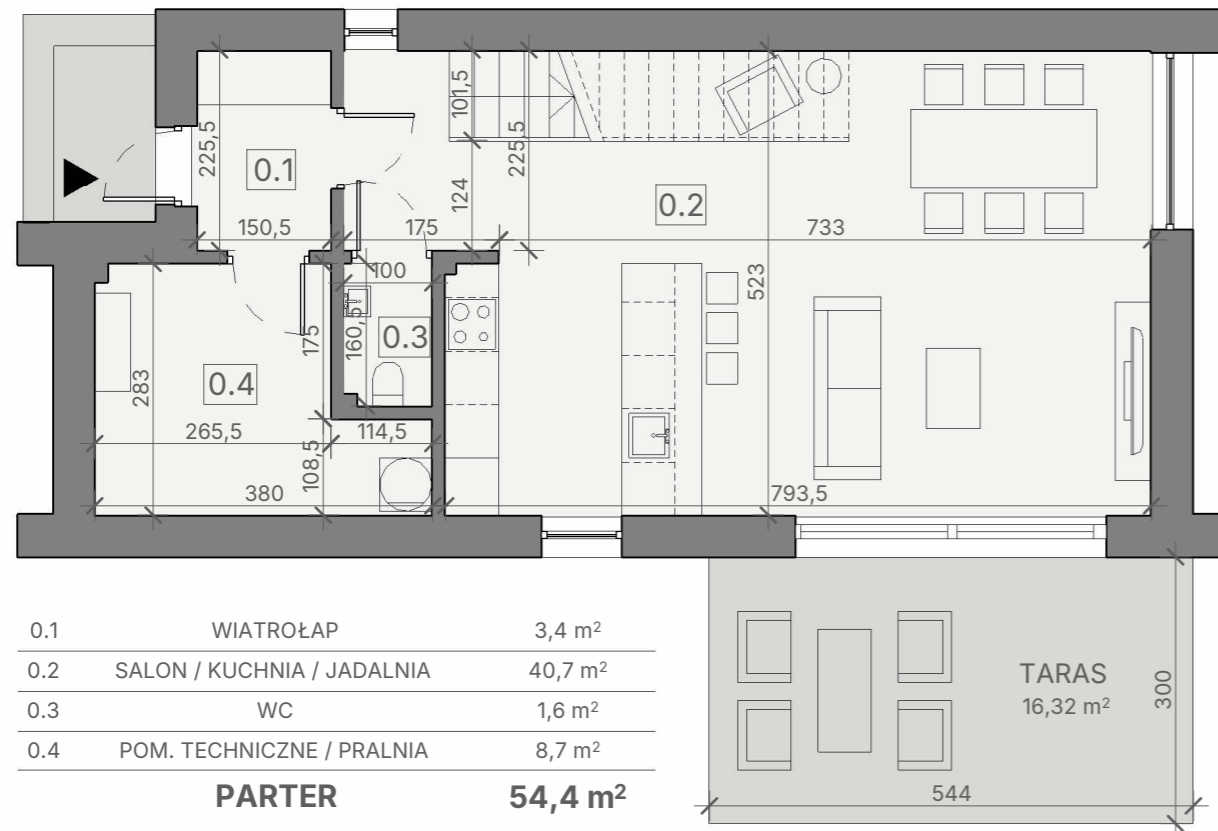

# KARTA DOMU NR 9

POWIERZCHNIA UŻYTKOWA:

**108,3 m<sup>2</sup>**

+

POWIERZCHNIA PODDASZA:

**63 m<sup>2</sup>**

POWIERZCHNIA DZIAŁKI:

**604 m<sup>2</sup>**

Niniejsza karta nie jest ofertą w rozumieniu kodeksu cywilnego. Przedstawiona aranżacja ma charakter poglądowy i może ulec zmianie.