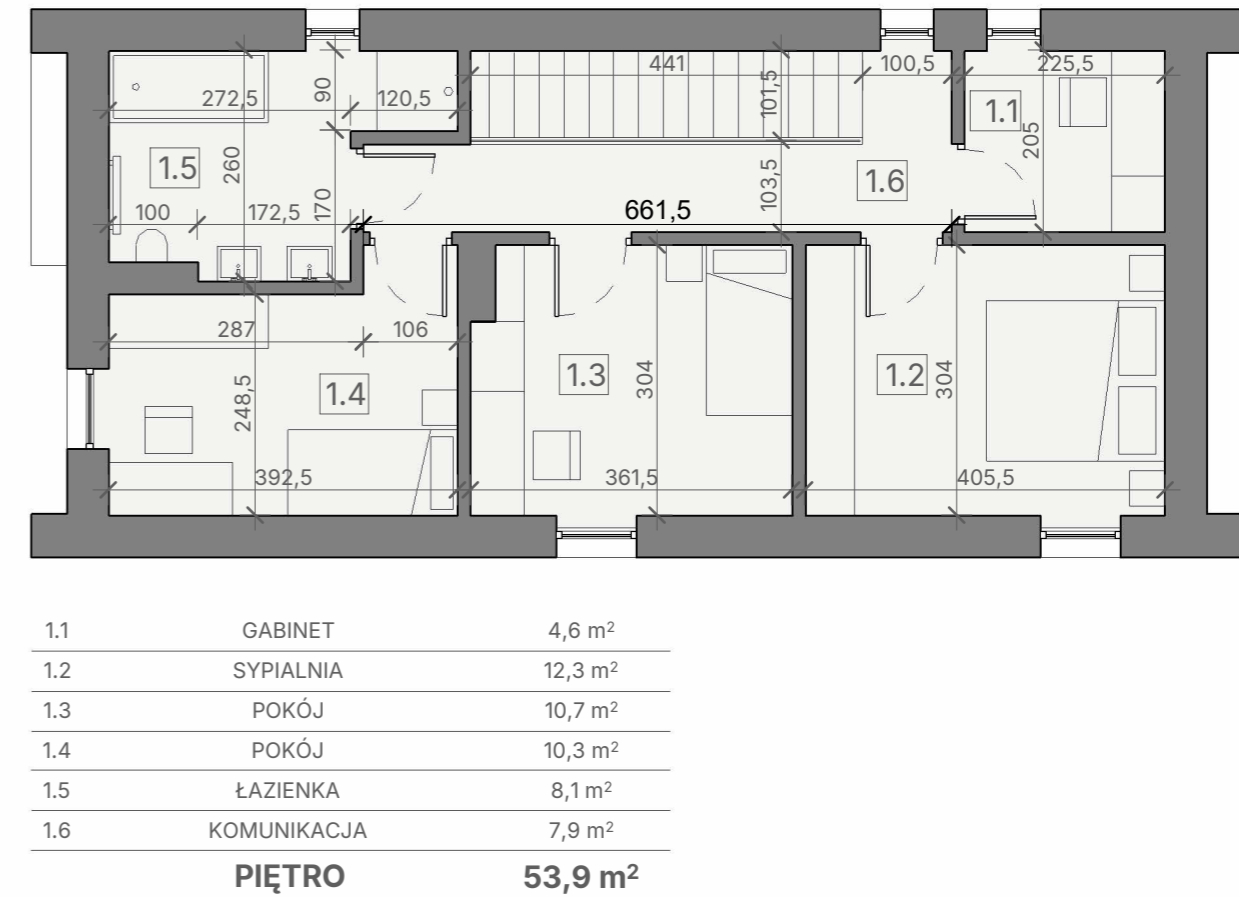

# KARTA DOMU NR 9

POWIERZCHNIA UŻYTKOWA:

**108,3 m<sup>2</sup>**

+

POWIERZCHNIA PODDASZA:

**63 m<sup>2</sup>**

POWIERZCHNIA DZIAŁKI:

**604 m<sup>2</sup>**

Niniejsza karta nie jest ofertą w rozumieniu kodeksu cywilnego. Przedstawiona aranżacja ma charakter poglądowy i może ulec zmianie.