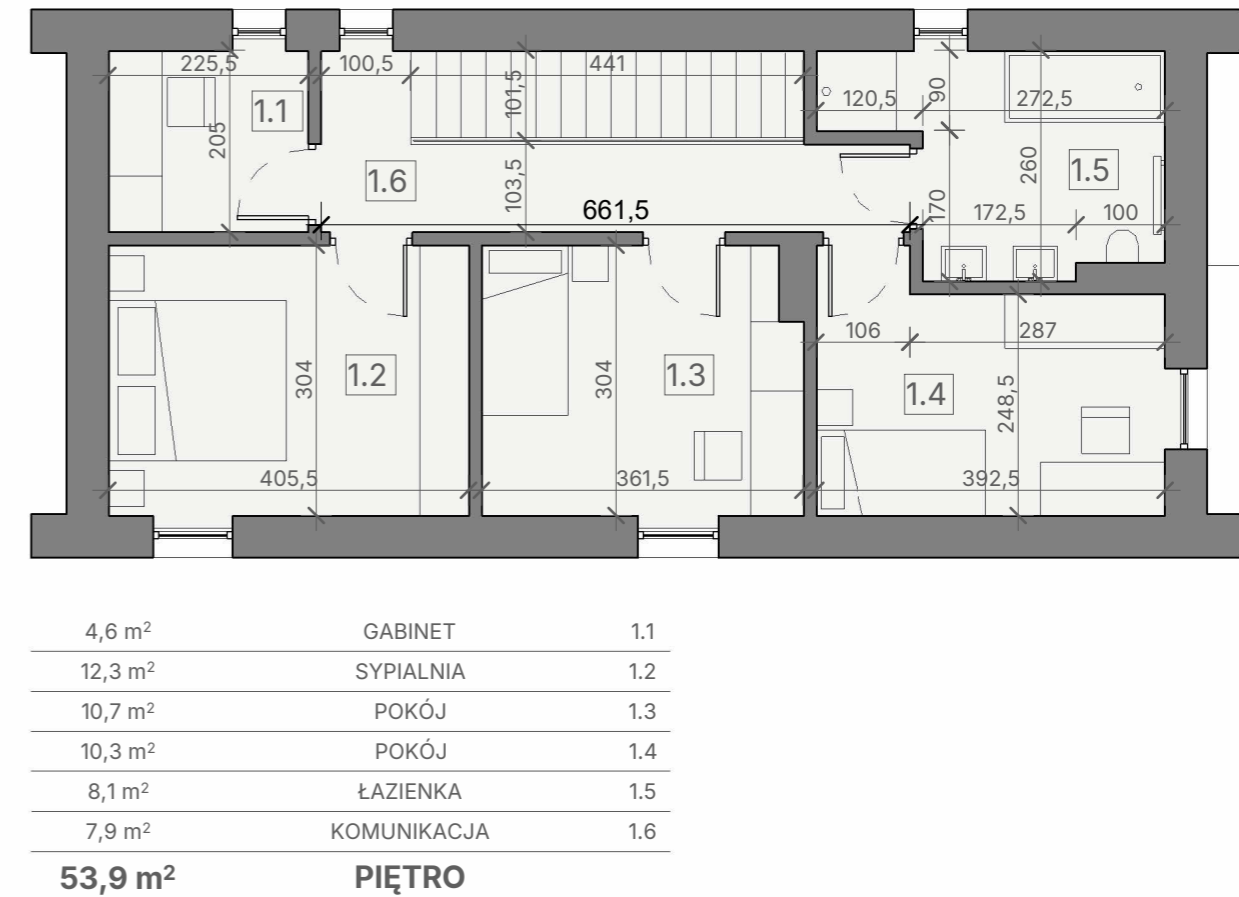

KARTA DOMU NR 8

POWIERZCHNIA UŻYTKOWA:

108,3 m²

+

POWIERZCHNIA PODDASZA:

63 m²

POWIERZCHNIA DZIAŁKI:

621 m²

Niniejsza karta nie jest ofertą w rozumieniu kodeksu cywilnego. Przedstawiona aranżacja ma charakter poglądowy i może ulec zmianie.