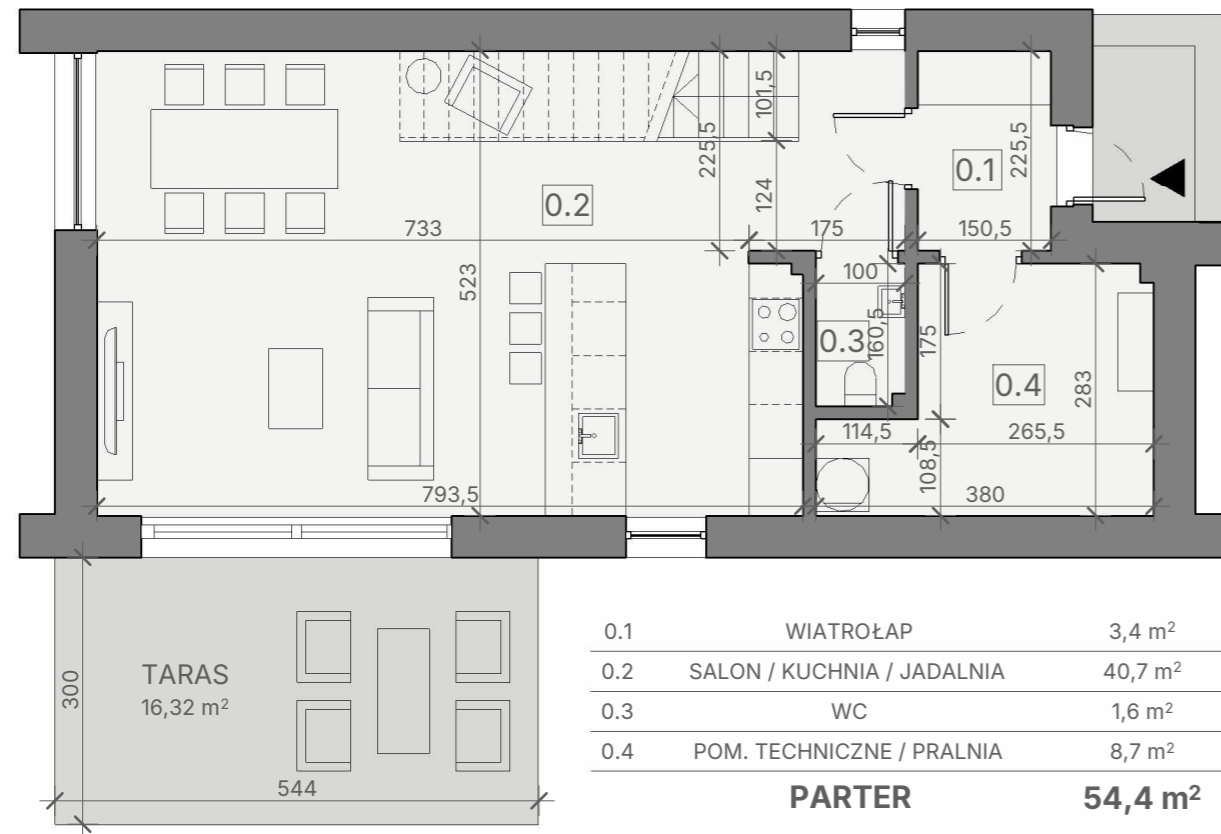

KARTA DOMU NR 7

POWIERZCHNIA UŻYTKOWA:

108,3 m²

+

POWIERZCHNIA PODDASZA:

63 m²

POWIERZCHNIA DZIAŁKI:

650 m²

Niniejsza karta nie jest ofertą w rozumieniu kodeksu cywilnego. Przedstawiona aranżacja ma charakter poglądowy i może ulec zmianie.