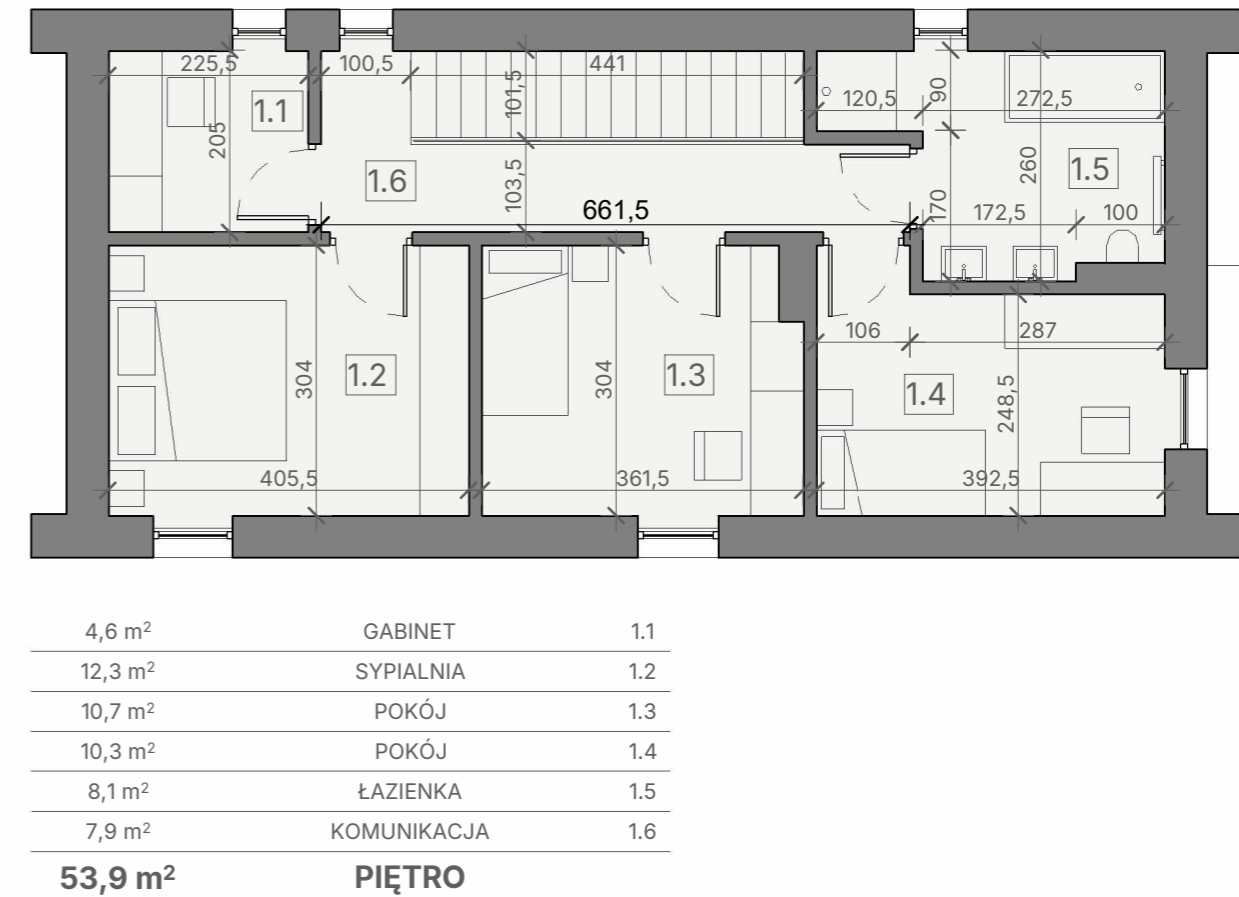

KARTA DOMU NR 7

POWIERZCHNIA UŻYTKOWA:

108,3 m²

+

POWIERZCHNIA PODDASZA:

63 m²

POWIERZCHNIA DZIAŁKI:

650 m²

Niniejsza karta nie jest ofertą w rozumieniu kodeksu cywilnego. Przedstawiona aranżacja ma charakter poglądowy i może ulec zmianie.