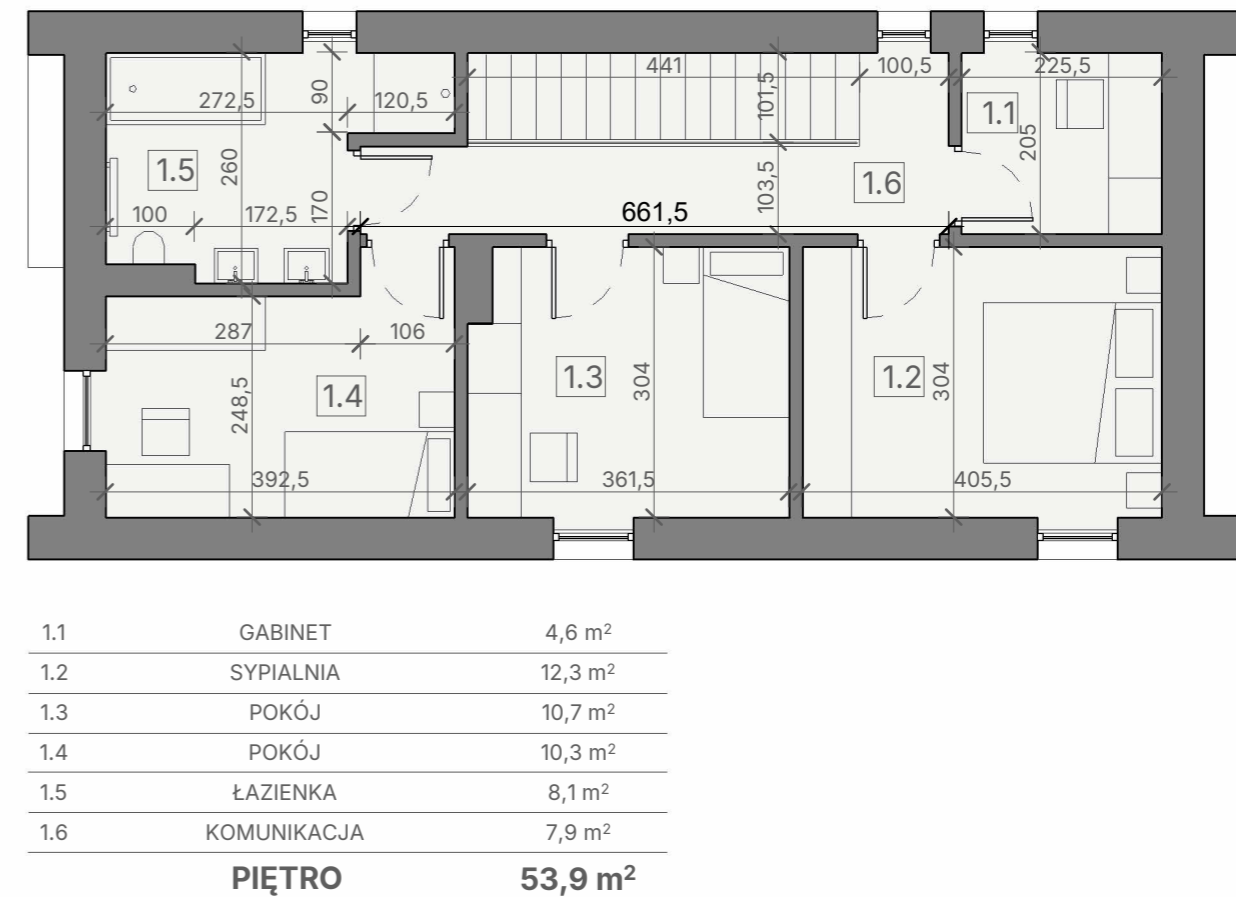

# KARTA DOMU NR 6

POWIERZCHNIA UŻYTKOWA:

**108,3 m<sup>2</sup>**

+

POWIERZCHNIA PODDASZA:

**63 m<sup>2</sup>**

POWIERZCHNIA DZIAŁKI:

**621 m<sup>2</sup>**