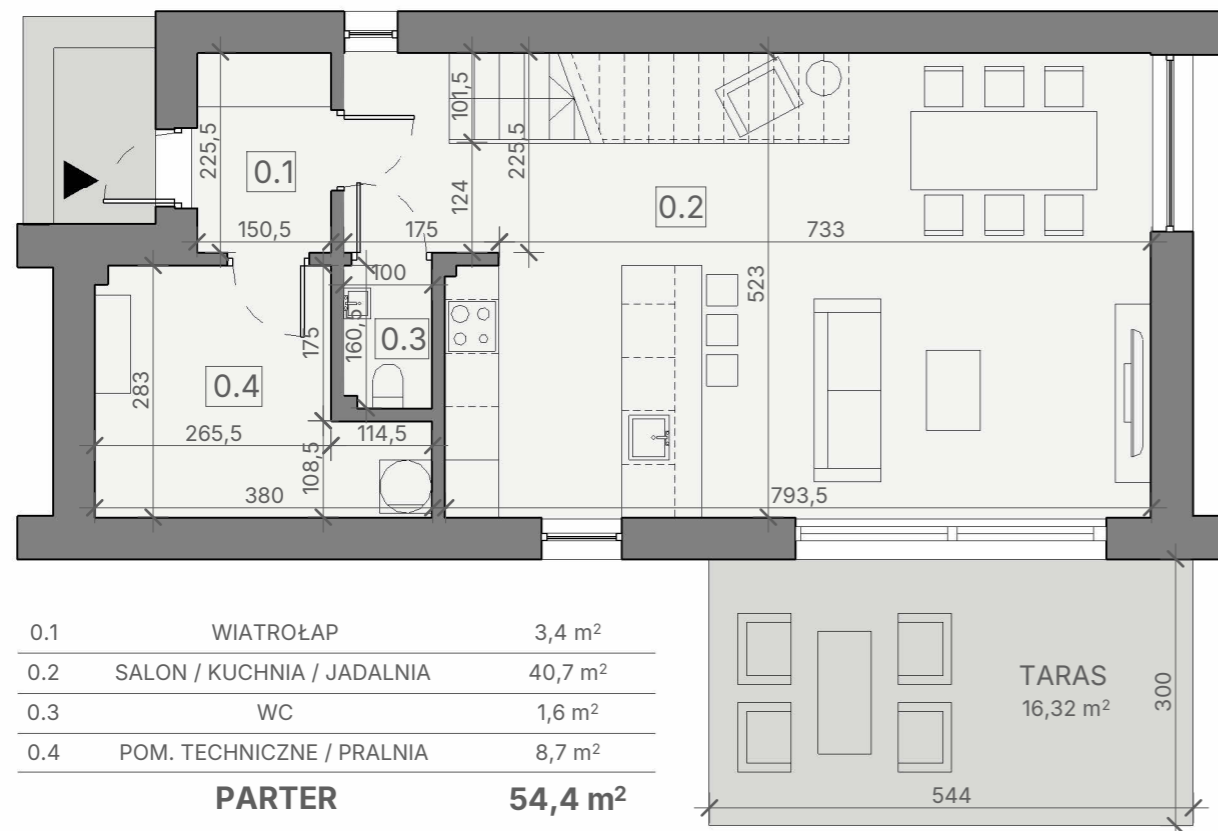

# KARTA DOMU NR 6

POWIERZCHNIA UŻYTKOWA:

**108,3 m<sup>2</sup>**

+

POWIERZCHNIA PODDASZA:

**63 m<sup>2</sup>**

POWIERZCHNIA DZIAŁKI:

**621 m<sup>2</sup>**

Niniejsza karta nie jest ofertą w rozumieniu kodeksu cywilnego. Przedstawiona aranżacja ma charakter poglądowy i może ulec zmianie.