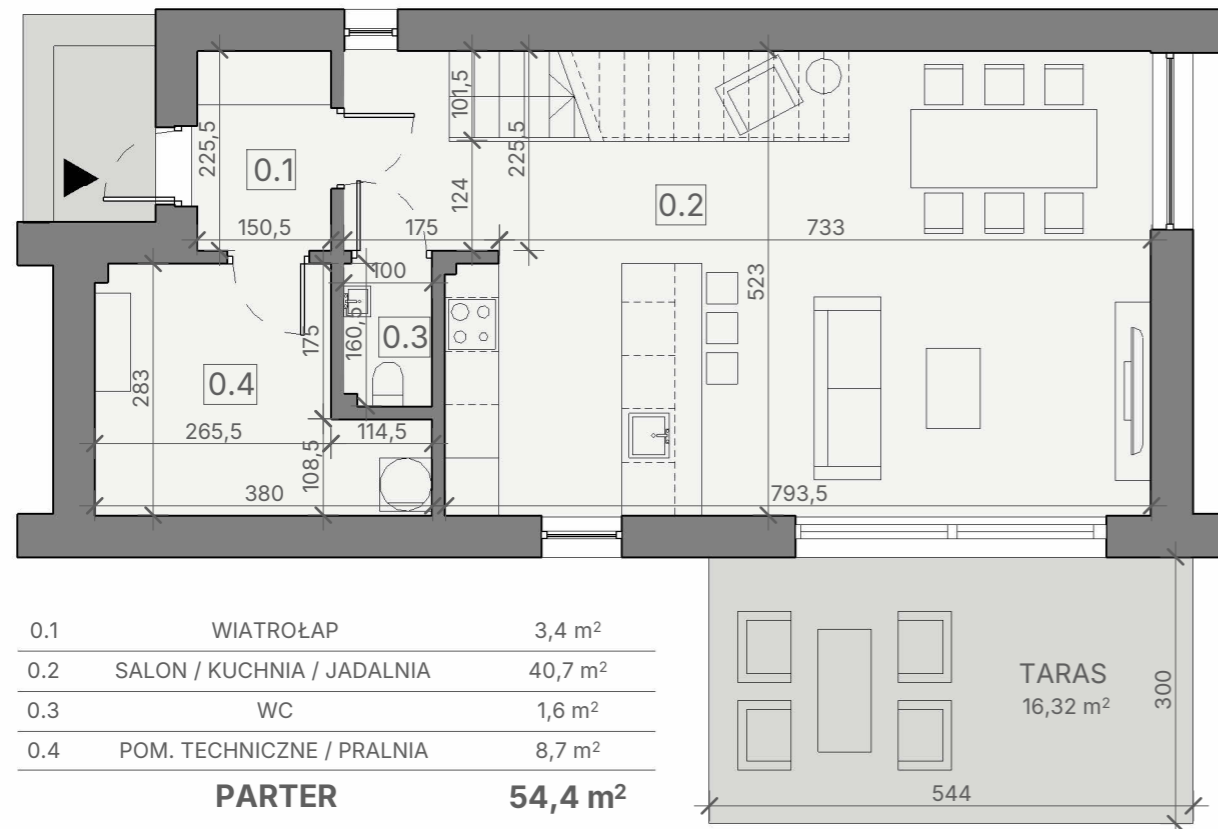

KARTA DOMU NR 5

POWIERZCHNIA UŻYTKOWA:

108,3 m²

+

POWIERZCHNIA PODDASZA:

63 m²

POWIERZCHNIA DZIAŁKI:

613 m²

Niniejsza karta nie jest ofertą w rozumieniu kodeksu cywilnego. Przedstawiona aranżacja ma charakter poglądowy i może ulec zmianie.