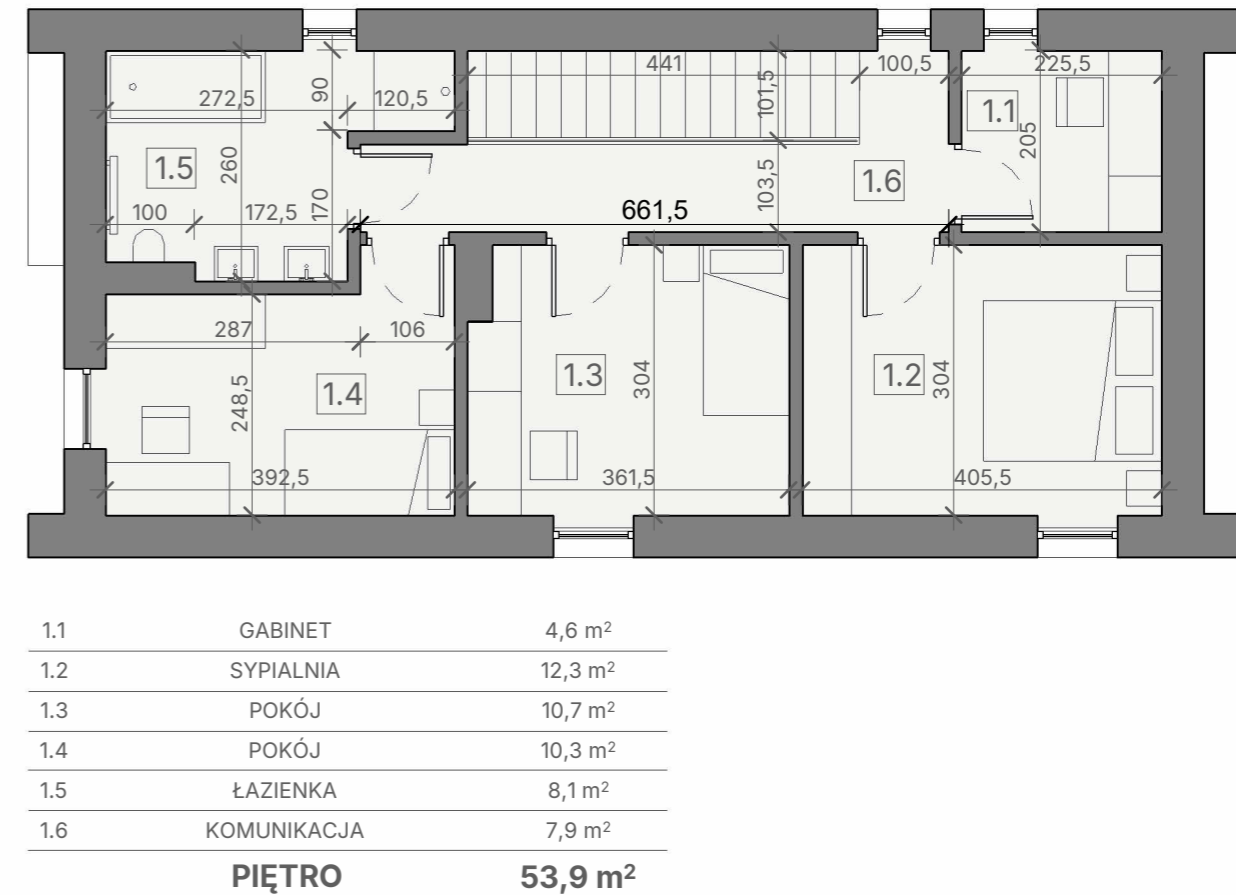

KARTA DOMU NR 5

POWIERZCHNIA UŻYTKOWA:

108,3 m²

+

POWIERZCHNIA PODDASZA:

63 m²

POWIERZCHNIA DZIAŁKI:

613 m²