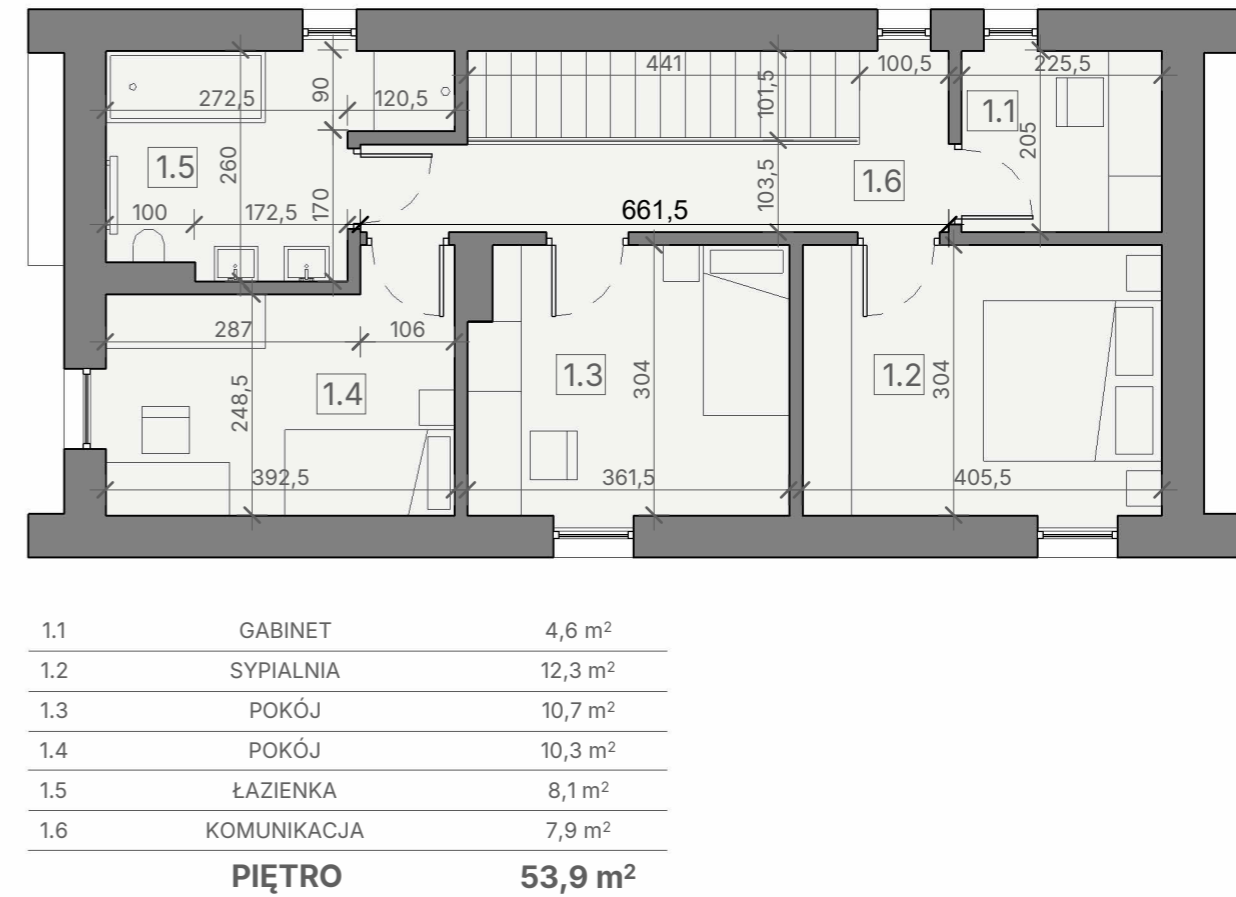

KARTA DOMU NR 13

POWIERZCHNIA UŻYTKOWA:

108,3 m²

+

POWIERZCHNIA PODDASZA:

63 m²

POWIERZCHNIA DZIAŁKI:

609 m²

Niniejsza karta nie jest ofertą w rozumieniu kodeksu cywilnego. Przedstawiona aranżacja ma charakter poglądowy i może ulec zmianie.