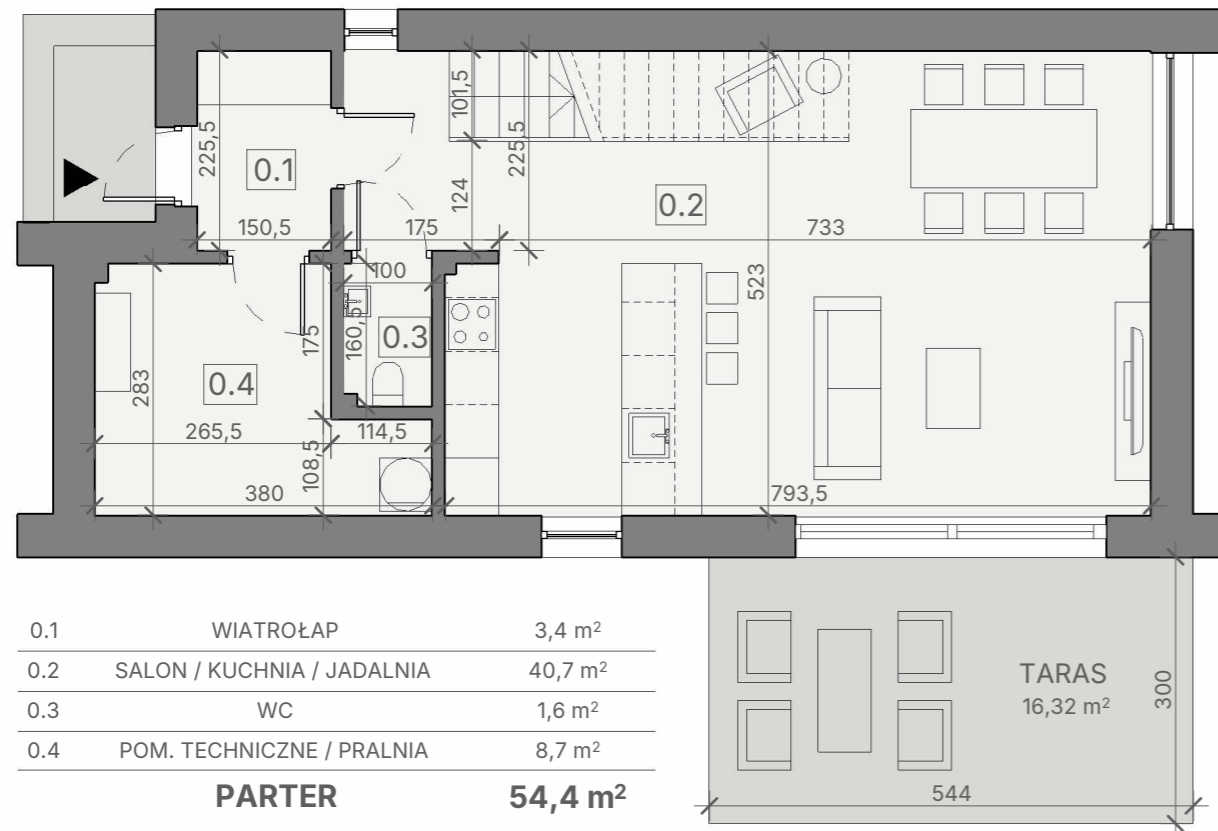

KARTA DOMU NR 13

POWIERZCHNIA UŻYTKOWA:

108,3 m²

+

POWIERZCHNIA PODDASZA:

63 m²

POWIERZCHNIA DZIAŁKI:

609 m²

Niniejsza karta nie jest ofertą w rozumieniu kodeksu cywilnego. Przedstawiona aranżacja ma charakter poglądowy i może ulec zmianie.